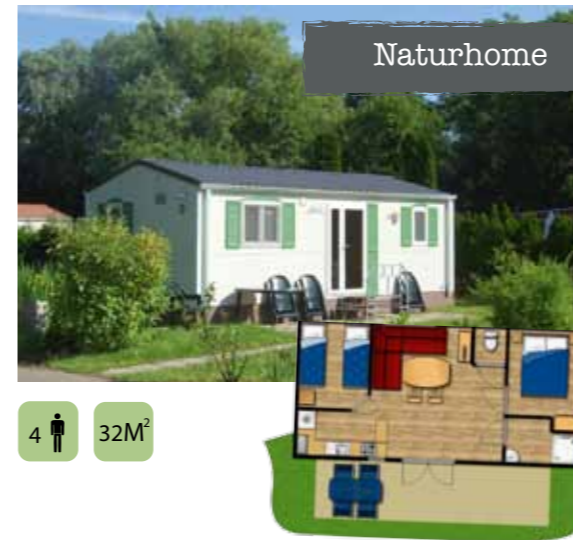

Naturhome

4 personen 32M²