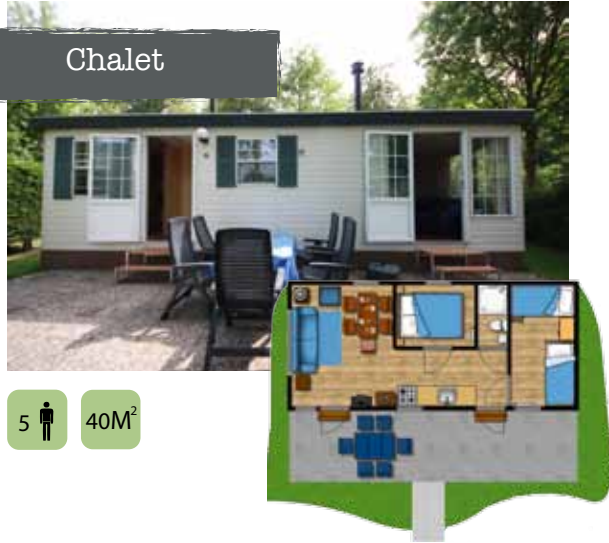

Wilt u reserveren?

Dat kan heel makkelijk via ons online boekingsysteem op de website: www.delftsehout.nl. Of telefonisch via 015-2130040.

Houten Iglo

6 40M²

Chalet

5 40M²

HOUTEN IGLO EN CHALET

Prijzen in €

Periode	Week	Weekend/midweek
	vr - vr	vr - ma of ma - vr
01/01-06/04	395,00	275,00
06/04-27/04	435,00	305,00
27/04-04/05	495,00	335,00
04/05-01/06	475,00	325,00
01/06-29/06	450,00	310,00
29/06-06/07	525,00	365,00
06/07-13/07	595,00	-
13/07-17/08	645,00	-
17/08-24/08	595,00	-
24/08-31/08	525,00	365,00
31/08-12/10	435,00	305,00
12/10-31/12	415,00	295,00

« Kijk voor de beschrijvingen van deze accommodaties op de vorige pagina.

Grashut: De nieuwe grashutten zijn een klein paradijs op Delftse Hout. Vanaf het terras heeft u een adembenemend uitzicht over de recreatieplas. De hutten zijn voorzien van een tweepersoonsbed en een onderschuifbed voor één extra persoon. U neemt zelf uw bedlinnen mee. Toilet en eenvoudige kookgelegenheid deelt u met de burens in de tweede grashut. Douchen kan in het centraal gelegen, verwarmde toiletgebouw. U kunt hier maximaal drie nachten verblijven. »

GRASHUT

Prijzen in €

Verhuur per nacht	49,00
Toeristenbelasting per persoon, per nacht	0,65

Maximaal verblijf van 3 nachten

Sunhome: De sunhome is een mobile home, geschikt voor maximaal twee personen. U heeft een eigen douche en toilet en een keuken. Er is één slaapkamer met twee eenpersoonsbedden. Bedlinnen zijn inbegrepen. De sunhome is voorzien van verwarming. •

SUNHOME

Prijzen in €

Verhuur per nacht (minimaal 2 nachten)	73,00
Laagseizoenskorting:	19/03 - 09/07 20/08 - 15/11
Bij 6 nachten of meer	- 20%

Grashut

3 13M²

Sunhome

2 16M²